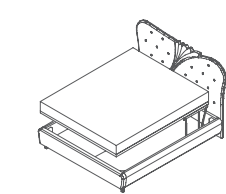

cm L179xP209xH118

Wind
letto testiera
imbottita

cm L179xP209xH118

Wind*
letto con testiera
e giroletto imbottiti

cm L179xP213xH118

Wind*
letto con testiera e giroletto
imbottiti, contenitore
standard

cm L179xP213xH118cm

Wind*
letto con testiera e giroletto
imbottiti, contenitore comfort

L179xP213xH118

Vintage
giroletto imbottito

cm L180xP210xH133

Vintage
letto con testiera
e giroletto imbottiti,
contenitore standard

cm L180xP210xH133