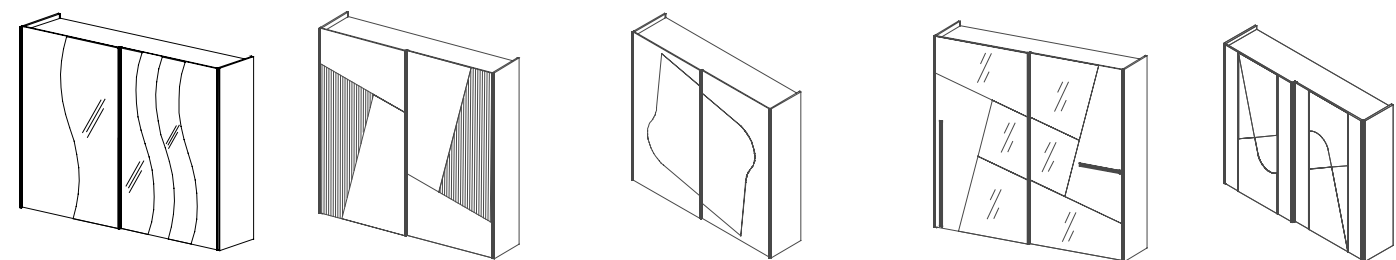

Audrey 2 ante scorrevoli cm L273xP66xH258	Cover 2 ante scorrevoli cm L273xP66xH258	Cristal 2 ante scorrevoli cm L289xP68xH255	Form 2 ante scorrevoli cm L273xP66xH258	Kate 2 ante scorrevoli cm L273xP68xH257

* ARMADI SCORREVOLI
Qui rappresentati la sola versione due ante scorrevoli. Per visionare tutte le proposte Adriatica far riferimento al listino prezzi dedicato.

** ARMADI COMPONENTI
Per visionare tutte le proposte Adriatica far riferimento al listino prezzi dedicato.