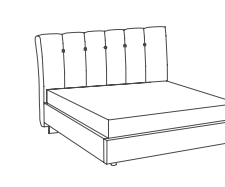

Vela
specchiiera

cm L99xP2xH90

Perla
poltrona

cm L74xP60xH76

Aloa Classic
letto con testiera e giroletto imbottiti

cm L182xP209xH115

Aloa
letto con testiera imbottita e giroletto Wind legno

cm L182xP209xH115

Cristiana
letto con testiera e giroletto imbottito contenitore standard

cm L183xP218xH126

Fly Classic
letto con testiera e giroletto imbottiti

cm L186xP212xH113

Fly
letto con testiera imbottita e giroletto Wind legno