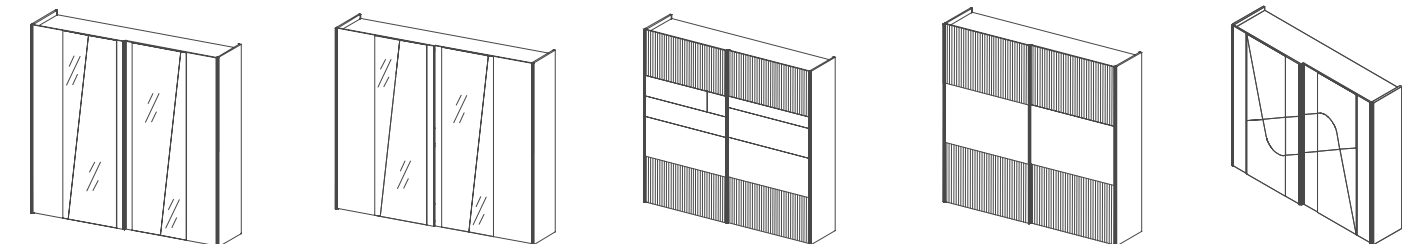

Like 273 2 ante scorrevoli cm L273xP66xH258	Like 301 2 ante scorrevoli cm L301xP66xH258	London 2 ante scorrevoli cm L273xP66xH258	New York 2 ante scorrevoli cm L273xP66xH258	Nicole 2 ante scorrevoli cm L289xP68xH255