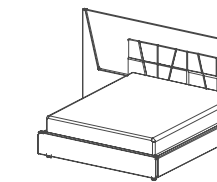

cm L179xP218xH101

Roger
letto con testiera imbottita e giroletto imbottito

cm L179xP214xH101

Like
letto con testiera imbottita, giroletto sfoderabile e zoccolo

cm L322xP216xH122

Silk
letto con testiera imbottita, giroletto tappezzato e piedini

cm L214xP209xH122

Soft
letto con testiera imbottita, giroletto tappezzato e piedini

cm L214xP209xH122

Skema
letto con testiera imbottita, giroletto tappezzato e piedini

L214xP213xH129

Spot
letto imbottito con giroletto tappezzato e piedini

L306xP208xH121

System
letto imbottito con giroletto sfoderabile e zoccolo

L330xP216xH121

* LETTI
Diversi modelli sono disponibili anche con la versione giroletto imbottito Light. Visiona il listino prezzi dedicato per le informazioni tecniche.