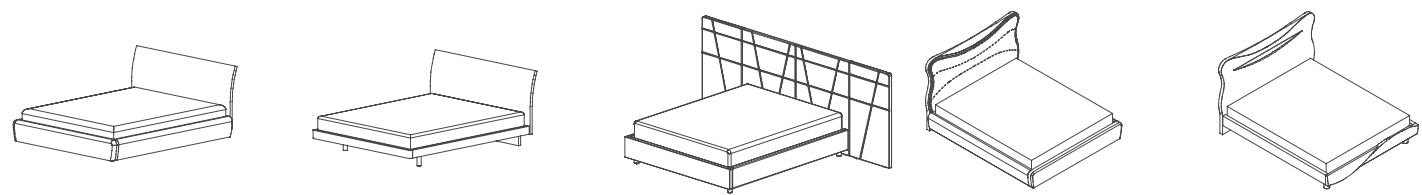

cm L214xP209xH122

Soft
letto con testiera imbottita, giroletto tappezzato e piedini

cm L214xP209xH122

Skema
letto con testiera imbottita, giroletto tappezzato e piedini

L214xP213xH129

Spot
letto imbottito con giroletto tappezzato e piedini

L306xP208xH121

System
letto imbottito con giroletto sfoderabile e zoccolo

L330xP216xH121

* LETTI
Diversi modelli sono disponibili anche con la versione giroletto imbottito Light. Visiona il listino prezzi dedicato per le informazioni tecniche.

**LETTI
I modelli qui proposti sono disponibili anche nella versione con contenitore standard e comfort. Visiona il listino prezzi dedicato per le informazioni tecniche.

Star Classic letto con testiera legno e giroletto imbottito cm 179xP220xH100	Star letto con testiera e giroletto legno cm 173xP213xH100	Twin letto imbottito con giroletto tappezzato e piedini L310xP208xH119	Wind Classic letto con testiera e giroletto imbottiti cm L179xP213xH118	Wind letto legno cm L179xP209xH118
---	---	---	--	---