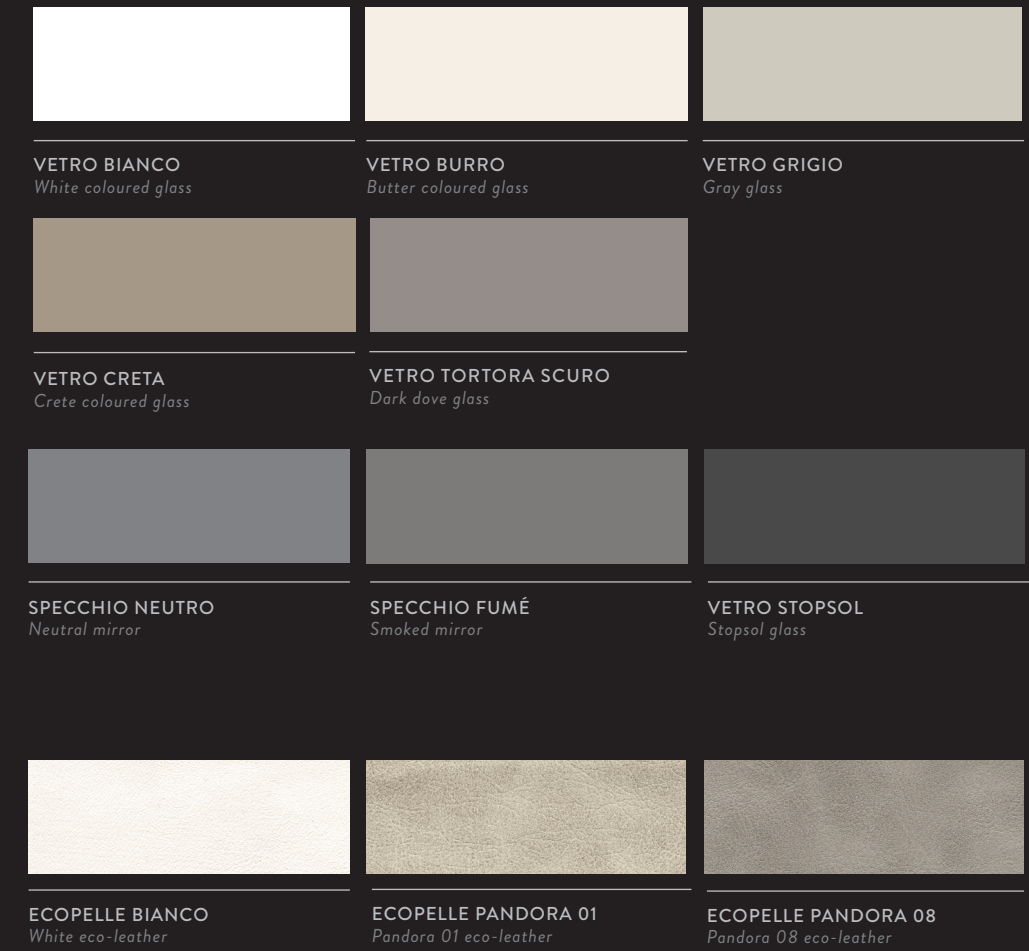

FINITURE
finishes

Il riferimento del campionario è puramente indicativo in quanto può subire variazioni in seguito alla stampa.

The colour of the sample is just an indication as it can change during the printing.

A RICHIESTA, DOVE PREVISTO, DISPONIBILE IN TUTTE LE COLORAZIONI RAL

On request, where indicated, available in any RAL colour

VETRI
SPECCHI
glass mirrors

TESSUTI
fabrics

Il riferimento del campionario è puramente indicativo in quanto può subire variazioni in seguito alla stampa.