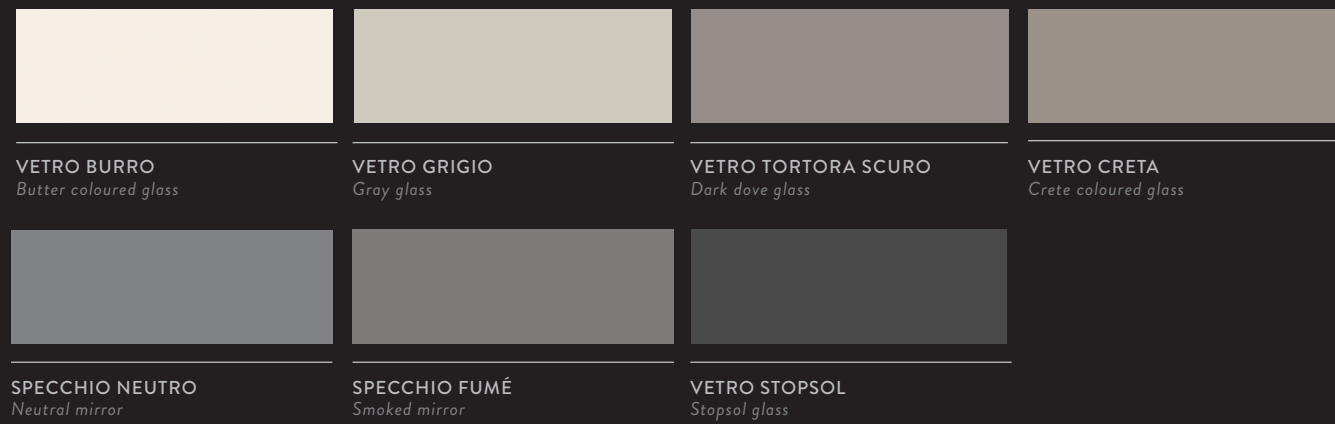

FINITURE
finishes

VETRI
SPECCHI
glass
mirrors

TESSUTI
fabrics

Il riferimento del campionario è puramente indicativo in quanto può subire variazioni in seguito alla stampa.

The colour of the sample is just an indication as it can change during the printing.

A RICHIESTA, DOVE PREVISTO, DISPONIBILE IN TUTTE LE COLORAZIONI RAL

On request, where indicated, available in any RAL colour

FLY

ONDA LIGHT
(2 ante)
cm L273xP66xH258

ONDA LIGHT
(2 ante con vano porta tv)
cm L273xP66xH258