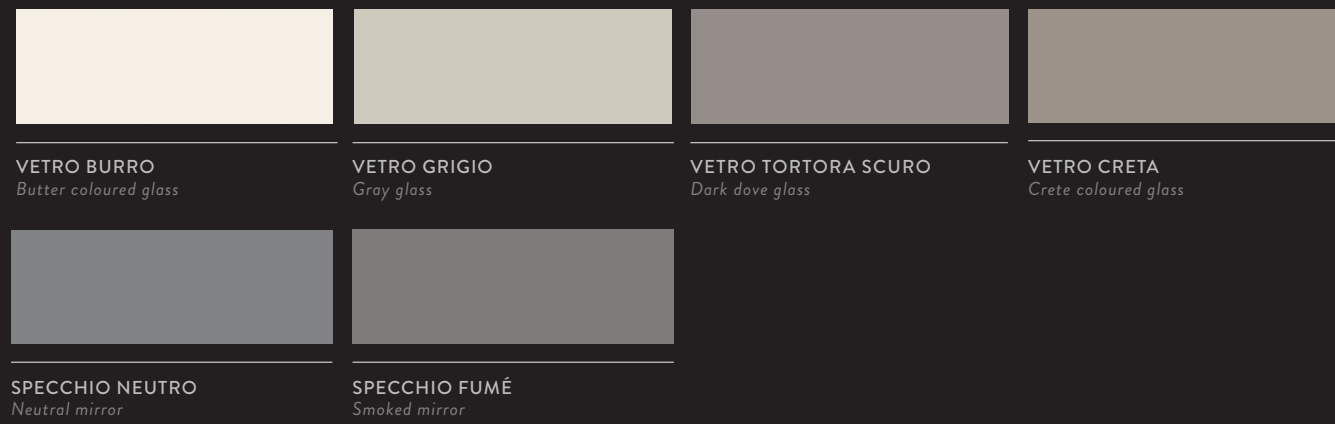

FINITURE
finishes

VETRI
SPECCHI
glass
mirrors

TESSUTI
fabrics

Il riferimento del campionario è puramente indicativo in quanto può subire variazioni in seguito alla stampa.

The colour of the sample is just an indication as it can change during the printing.

A RICHIESTA, DOVE PREVISTO, DISPONIBILE IN TUTTE LE COLORAZIONI RAL

On request, where indicated, available in any RAL colour

OLA
EVOLUTION

SANDY LIGHT
(2 ante)

cm L273xP68xH257

KATE LIGHT
(2 ante)

cm L273xP68xH257