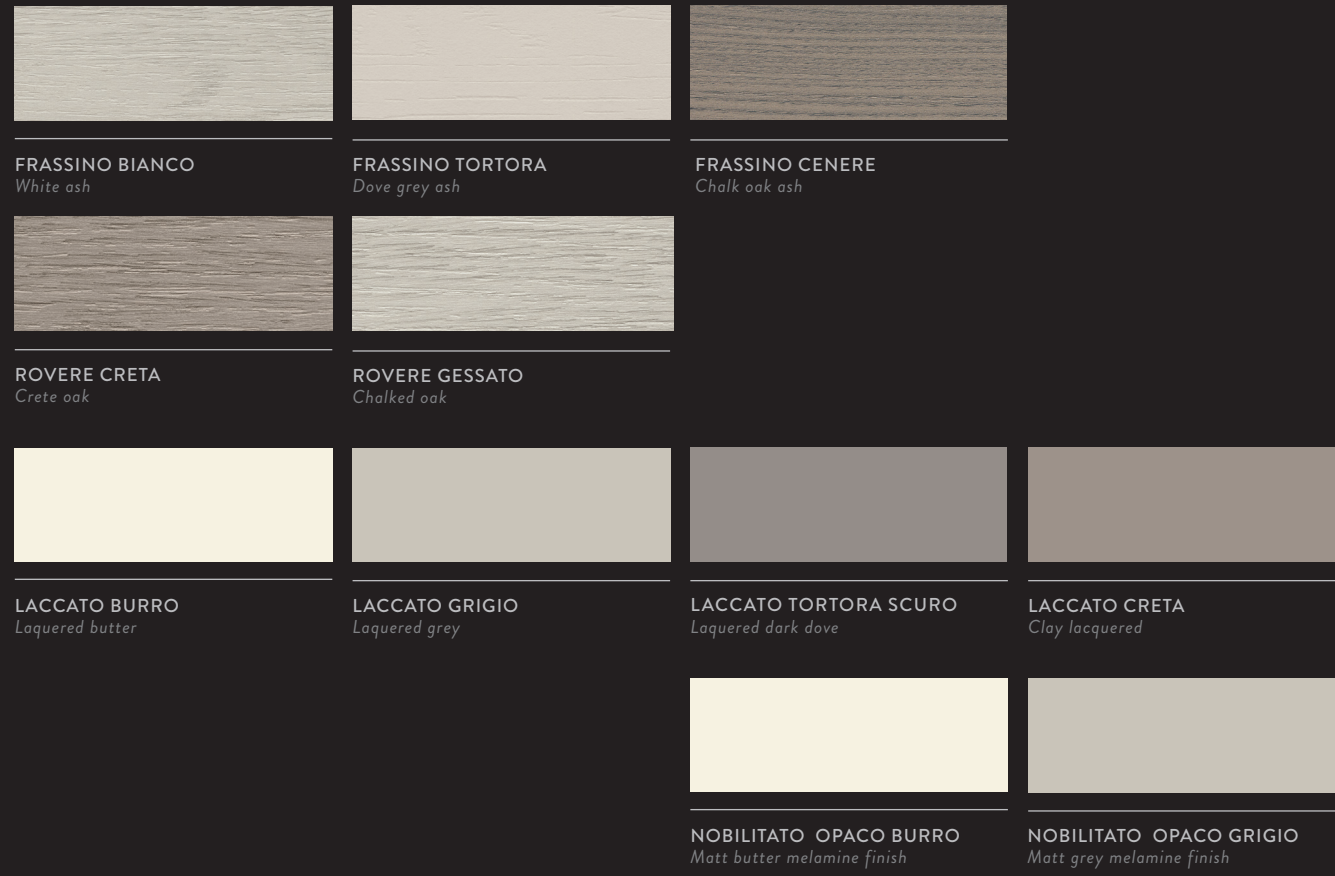

FINITURE
finishes

VETRI
SPECCHI
glass
mirrors

TESSUTI
fabrics

Il riferimento del campionario è puramente indicativo in quanto può subire variazioni in seguito alla stampa.

The colour of the sample is just an indication as it can change during the printing.

A RICHIESTA, DOVE PREVISTO, DISPONIBILE IN TUTTE LE COLORAZIONI RAL

On request, where indicated, available in any RAL colour

OLA
EVOLUTION

SANDY LIGHT
(2 ante)

cm L273xP68xH257

KATE LIGHT
(2 ante)

cm L273xP68xH257