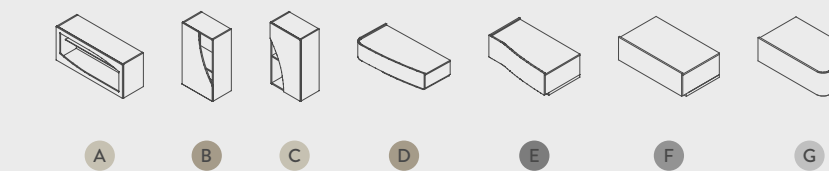

FLY DAY 05
cm L340,1xH223,7