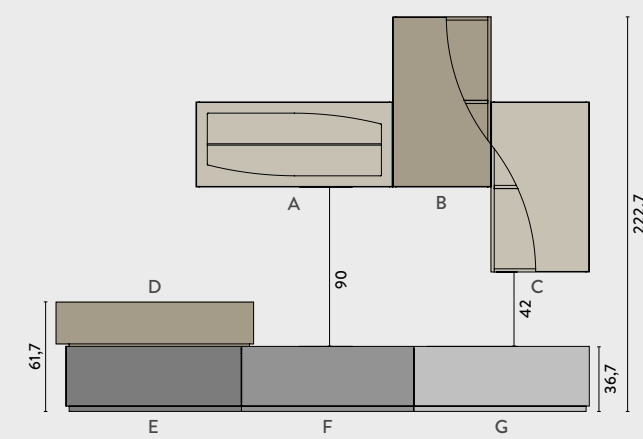

ESEMPI MODULARITÀ

OLA DAY 05
cm L298,3xH222,1