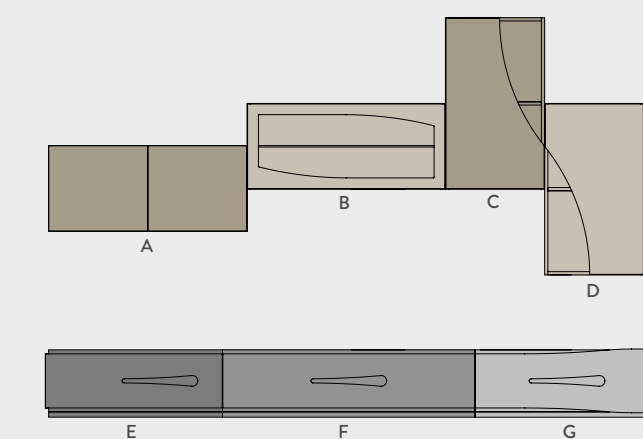

FLY DAY 05
cm L340,1xH223,7