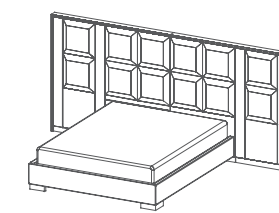

Astra
Specchiera
predisposta
per Tv 43''

cm L136xP8xH80

Ambra
Specchiera

cm L104xP4xH104

Meraviglia
Specchiera
a terra

cm L70xP3xH170

Duse
Specchiera
a terra

cm L80xP5xH170

Meraviglia
letto h.145 boiserie
con testiera e giroletto
imbottiti

cm L325xP210xH145

Meraviglia
letto h.145
con testiera legno
e giroletto imbottito

cm L183xP210xH145

Meraviglia
letto h.190
con testiera legno
e giroletto imbottito